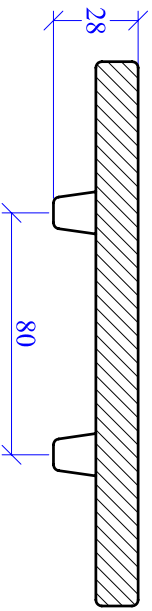

A-A

MAßSTAB	PRODUKT	NAME
1:2,5	"KLASSIK"	HARUN ATICI
BILD NR.	1 RUNDSCHNITTBIBER	DATUM
		26.10.2007

Maßangaben können aufgrund keramischer Toleranzen variieren